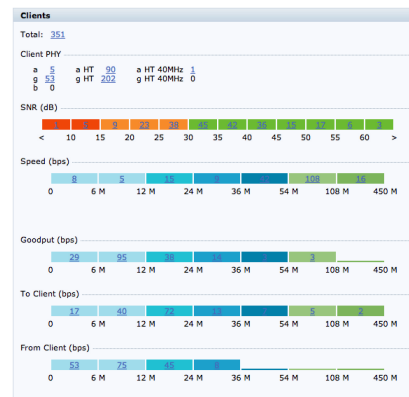

고객사: 한국산업기술시험원

목표: 구청 및 행정기관 Wi-Fi 서비스 구축

- 유동적인 업무의 효율성을 위한 무선 네트워크 구축
- 유선 네트워크 망과의 유연한 업무 연계

구축 사항

- 802.11n AP 및 AOS 6.1 Controller's
 - 망분리를 통한 관리의 용이성 확보
 - 802.1x 인증방식을 통한 보안선 강화
 - 각 업무지역의 음영지역 없는 설계 구현
- Controller: Aruba 2400 1대
- AP: AP-61 38대

고객사: 한국산업기술시험원

구축 구성도