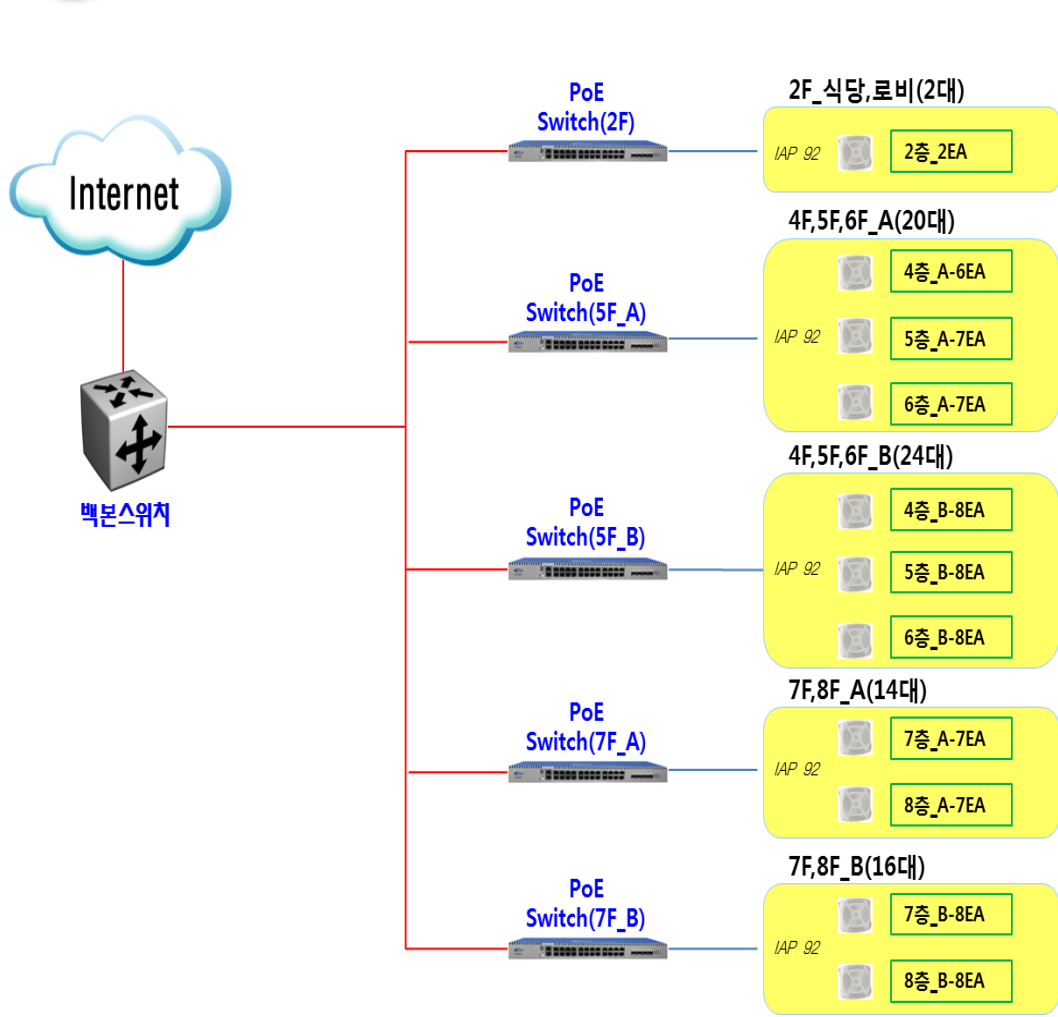

고객사: 롯데시티호텔

목표: 객실 고객의 원활한 무선인터넷 환경 조성

- 객실 고객들의 무선 인터넷 사용
- 최저의 비용으로 최고의 성능을 발휘하는 무선 환경 조성
- 호텔 고객에 맞는 끊임 없는 무선 인터넷 장비 구현

LOTTE
CITY HOTEL MAPO

구축 사항

- IAP-92 & 1BP Antenna 구현
 - 객실의 출력 최대 조정
 - Antenna 방향성 정확도 확립 및 전파의 특성 최대 고려
 - 객실에서의 -65dB의 전파 세기 및 Data-rate 속도 최선 구현
- IAP에 의한 Virtual Controller 설정
- AP: AP-92 76대

Free Wi-Fi available in all guest rooms

고객사: 롯데시티호텔

구축 구성도

대형 호텔 IAP Solution 구축

- AP-92 & 1BP를 통한 안전한 무선 서비스
- Virtual Controller에 의한 통일성 있는 관리 및 유지보수