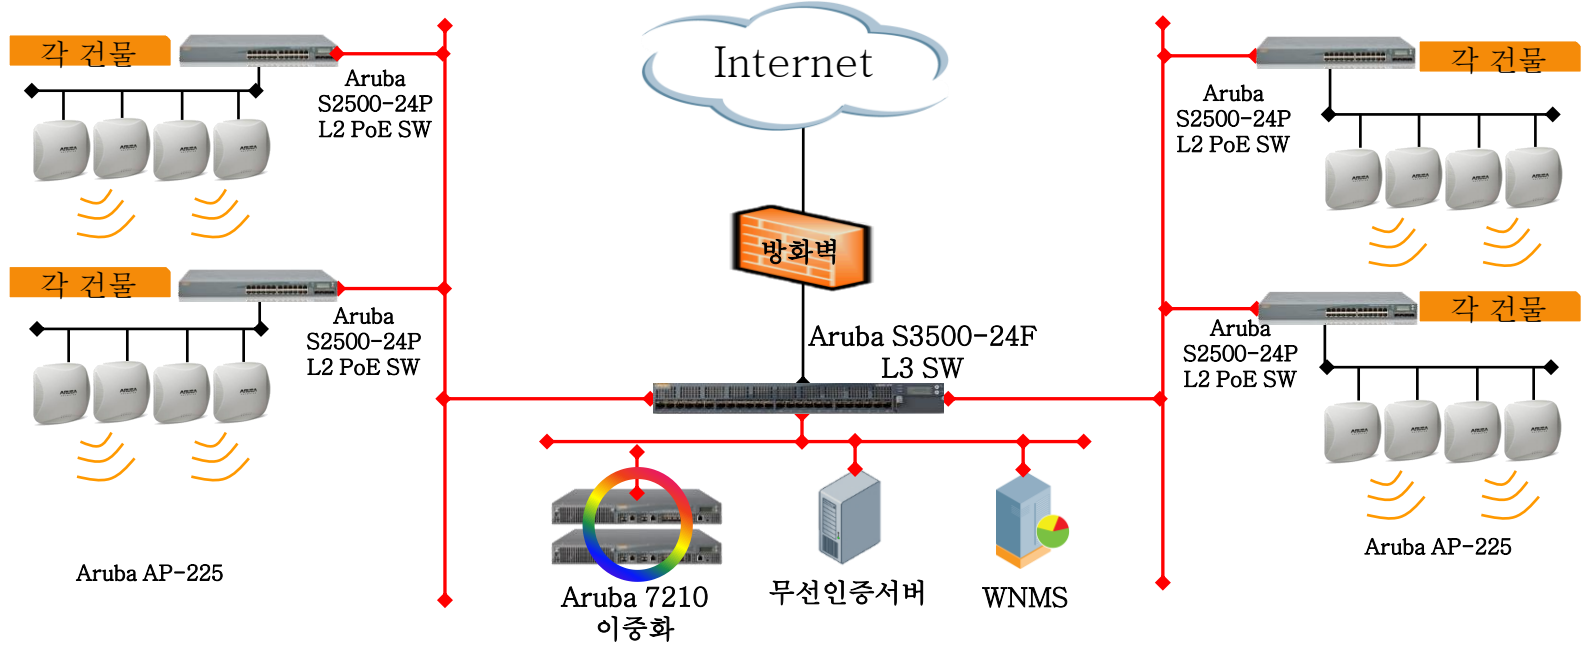

고객사: 전주교육대학교

목표: 스마트캠퍼스를 위한 무선망 시스템 구축

- 다양한 교육 및 모바일 콘텐츠 이용이 교내 어디서나 가능한 스마트캠퍼스 기반의 무선망 구축
- 802.11ac AP 구축을 통한 캠퍼스 내 초고속 무선망 인프라 확보
- 보안성 강화 및 안정적인 무선 서비스 제공

구축 사항

- 802.11ac AP 및 최신 7210 Controller 이중화 구현
 - 교내 모든 지역 무선 서비스 구현
 - Full Aruba Switch 구축으로 통합 무선망 구현
 - 교내 인사 DB 연동을 통한 인증서버 구현
- Controller: Aruba 7210 2대
- AP : AP-225 & 224 206대
- 인증서버 : Anyclick AUS ENT 1대
- Switch: S3500-24F 1대, S2500-24P 18대

고객사: 전주교육대학교

구축 구성도

- 통합 무선망 Full Aruba Solution 구현
 - Controller 7210 이중화 구현
 - AP 224 & 225 802.11ac 구현
 - 무선 Backbone Switch S3500-24F
 - PoE Switch S2500-24P